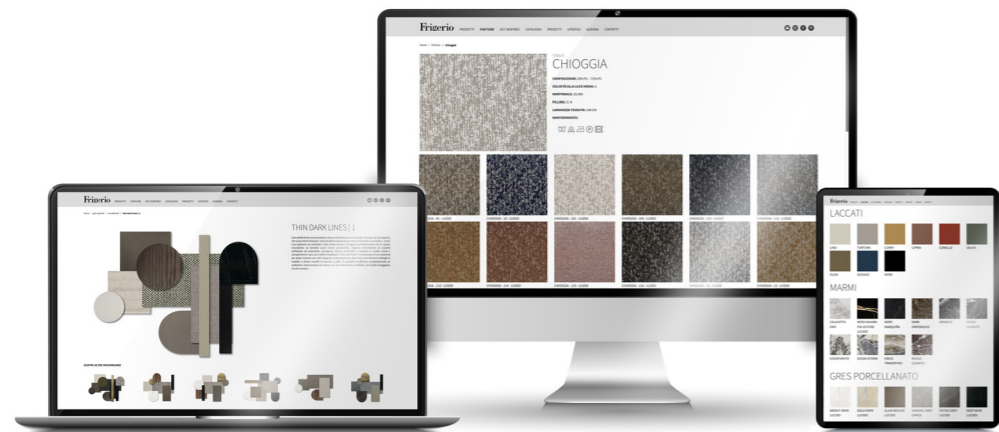

Per la gamma completa di materiali è possibile consultare il nostro sito web www.frigerio.com
The full range of materials can be found on our website at www.frigerio.com.

WWW.FRIGERIO.COM

Frigerio

Via Sant'Agata 63
22066 Mariano Comense (CO) - Italy
Tel. +39 031 5481225
info@frigerio.com
www.frigerio.com